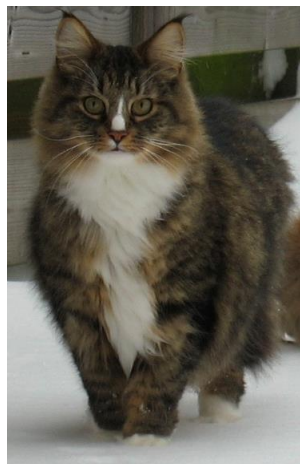

Kleuren en vachtpatronen van katten

Crème

Crème-wit

Wit-crème

Rood (cypers)

Rood-wit (cypers)

Wit-rood (cypers)

Zwart

Zwart-wit

Wit-zwart

Blauw

Blauw-wit

Wit-blauw

Kleuren en vachtpatronen van katten

Wit

Bruin

Smoke

Zwart-bruin (cypers)

Zwart-bruin met wit cypers

Wit met zwart-bruin (cypers)

Zwart-grijs (cypers)

Zwart-grijs met wit (cypers)

Wit met zwart-grijs (cypers)

Zilvergrijs (cypers)